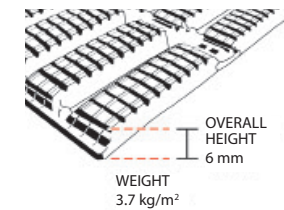

מניעת החלקה

תוספי Sanitized® אנטי-בקטריאליים ואנטי-פטריותיים

התקנה פשוטה ונוחה גם על רצפה לא ישרה

יציבות מושלמת ללא תזוזה!

יעיל לשימוש פנימי וחיצוני

נוחות ובטיחות לרגליים יחפות

שם המוצר	גובה	אורך גליל	רוחבים אופציונליים
FLOORLINE	6 ^{+0.5} מ"מ	10 מטר	60 ס"מ / 91 ס"מ