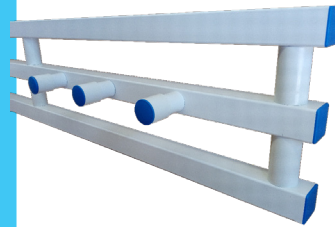

מהגוני

ספסלי מלתחה ומתקני קיר לתליית בגדים

תוצרת DECOPLASTIC ספרד

מיוצרים מפרכופילי P.V.C קשיחים, ללא כל חלקים או חיבורים מתכתיים.
 ספסלי מלתחה מפלסטטיק עם מושב בעל 5 שלבים לנוחות ישיבה מרבית ומדף נעליים/תיקים תחתון.
 מתקני קיר לתליית בגדים עם 4 מתלים לכל מטר אורך.

רוחב 50 - ספסל מלתחה בטיחותי
 למקלחת על רגליות לאחיזה מושלמת

מתקן קיר לתליית בגדים, רוחב 28 ס"מ.

מאפיינים ויתרונות

- קלים לניקוי
- אינם נשרטים
- עמידים בחומרי ניקוי חריפים
- ללא כל חלקים מתכתיים
- כושר נשיאה של 200 ק"ג למטר