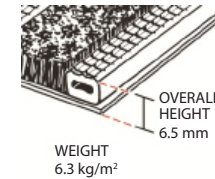

מאפיינים ויתרונות

מניעת החלקה

הנחה קלה ללא הדבקה

קל לניקוי ותחזוקה

מונע כניסת עקב נעל אישה

מותאם לנשיאת עגלות

שם המוצר	גובה	אורך	רוחבים אופציונליים	מידות מודולים
FRONTRUNNER PLUS	14/16 מ"מ	10 מטר	60 ס"מ / 91 ס"מ	80X120 ס"מ 100X150 ס"מ
FRONTRUNNER SB PLUS	6.5/8 מ"מ	10 מטר	100 ס"מ	80X120 ס"מ 100X150 ס"מ