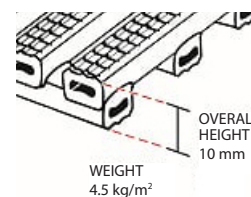

המשטחים ניתנים להתאמה לכל חלל, על ידי חיתוך פשוט של המשטח בהתאם לצורך וניתן להניחם ללא כל קיבוע על כל רצפה.

מסופק בתצורת גליל, קל לגלגול למטרות ניקוי.

מאפיינים ויתרונות

מניעת החלקה

הקלה על עייפות בעמידה ממושכת

מסייע בבידוד קור ורעש

ניקוז רב כיווני

OVERALL HEIGHT 10 mm
WEIGHT 4.5 kg/m²

שם המוצר	גובה	אורך	רוחב
HERONAIR	10 מ"מ	10 מטר	75 ס"מ

הצבעים להמחשה בלבד!

שחור

משטחים להקלת עייפות

ZED LAND