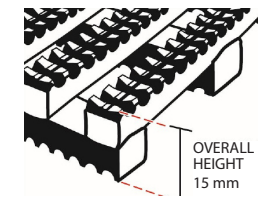

משטחים איכותיים לברים ומטבחים

VYNAGRIP

תוצרת PLASTEX אנגליה

למניעת החלקה בסביבה תעשייתית הטובים בעולם! עשויים פרופילי P.V.C חזקים וגמישים בריתוך רשת. פני השטח של המשטחים עשויים חריטת "יהלום" עמוקה למניעת החלקה מקסימאלית והקטנת מקרי תאונה ונזק בצורה משמעותית. משטחי ה-VYNAGRIP מקטינים עייפות בעמידה ממושכת והינם בעלי שיטת ניקוז יעילה למניעת היקוות נוזלים ופסולת על פני השטח. את המשטחים ניתן לחתוך לכל צורה להתאמה מושלמת וניתן להניחם גם על רצפה עקומה ללא צורך בקיבוע.

מתאימים לשימוש גם בברים ובמטבחים מקצועיים, ליד קווי טיגון ובאזורי הדחת כלים. כמו כן, המשטחים אידיאליים לשימוש גם בעמדות מכירה שונות כגון מזנוני בריכה וכדומה.

מסופק בתצורת גליל, קל לגלגול למטרות ניקוי. ניתן להזמין גם מודולים עם שוליים משופעים.