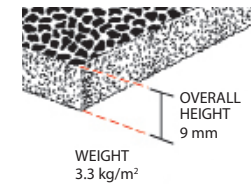

מסייע בבידוד קור ורעש

ניקוז רב כיווני

OVERALL HEIGHT 10 mm
WEIGHT 4.5 kg/m²

שם המוצר	גובה	אורך	רוחב
HERONAIR	10 מ"מ	10 מטר	75 ס"מ

הצבעים להמחשה בלבד!

שחור

משטחים להקלת עייפות

ZED LAND

הפחתת עומס פיסי

הגברה ושיפור פרודוקטיביות

שם המוצר	גובה	אורך גליל	רוחב	מידות מודולים
ZED LAND	9 מ"מ	18 מטר	91 ס"מ	150X91 ס"מ 300X91 ס"מ

הצבעים להמחשה בלבד!

אפור

כחול ים

ארוניות הלבשה לעובדים

תוצרת DECOPLASTIC ספרד