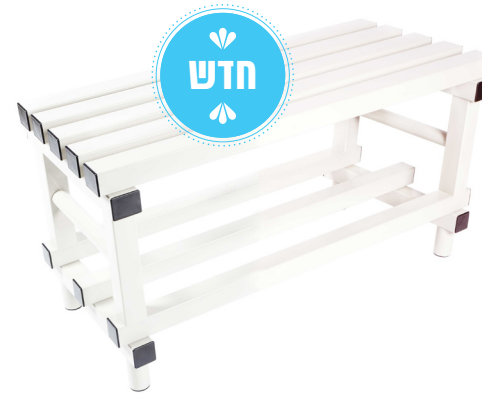

מהגוני

ספסלי מלתחה ומתקני קיר לתליית בגדים

תוצרת DECOPLASTIC ספרד

מיוצרים מפרכופילי P.V.C קשיחים, ללא כל חלקים או חיבורים מתכתיים.
 ספסלי מלתחה מפלסטטיק עם מושב בעל 5 שלבים לנוחות ישיבה מרבית ומדף נעליים/תיקים תחתון.
 מתקני קיר לתליית בגדים עם 4 מתלים לכל מטר אורך.

רוחב 50 - ספסל מלתחה בטיחותי
 למקלחת על רגליות לאחיזה מושלמת

מתקן קיר לתליית בגדים, רוחב 28 ס"מ.

מאפיינים ויתרונות

- קלים לניקוי
- אינם נשרטים
- עמידים בחומרי ניקוי חריפים
- ללא כל חלקים מתכתיים
- כושר נשיאה של 200 ק"ג למטר