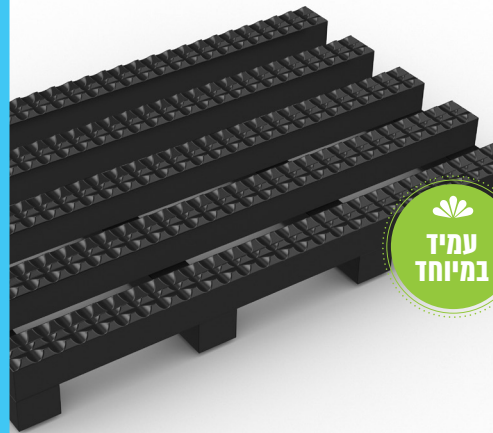

משטחים איכותיים לברים ומטבחים

VYNAGRIP

תוצרת PLASTEX אנגליה

למניעת החלקה בסביבה תעשייתית הטובים בעולם! עשויים פרופילי P.V.C חזקים וגמישים בריתוך רשת. פני השטח של המשטחים עשויים חריטת "יהלום" עמוקה למניעת החלקה מקסימאלית והקטנת מקרי תאונה ונזק בצורה משמעותית. משטחי ה-VYNAGRIP מקטינים עייפות בעמידה ממושכת והינם בעלי שיטת ניקוז יעילה למניעת היקוות נוזלים ופסולת על פני השטח. את המשטחים ניתן לחתוך לכל צורה להתאמה מושלמת וניתן להניחם גם על רצפה עקומה ללא צורך בקיבוע.

מתאימים לשימוש גם בברים ובמטבחים מקצועיים, ליד קווי טיגון ובאזורי הדחת כלים. כמו כן, המשטחים אידיאליים לשימוש גם בעמדות מכירה שונות כגון מזנוני בריכה וכדומה.

מסופק בתצורת גליל, קל לגלגול למטרות ניקוי. ניתן להזמין גם מודולים עם שוליים משופעים.