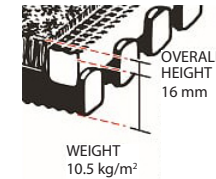

FRONTRUNNER PLUS